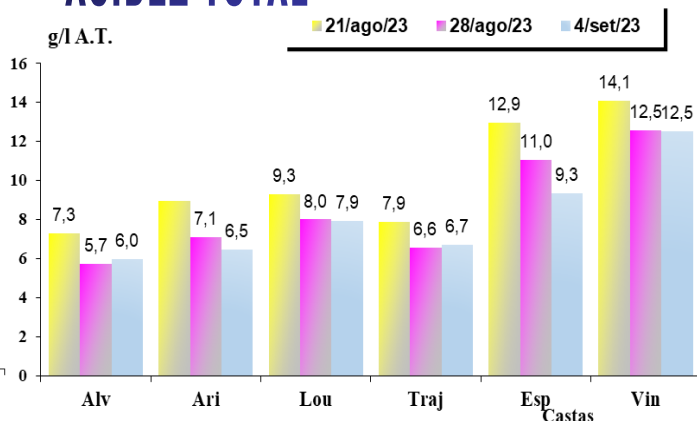

ACIDEZ TOTAL

Castas	Código	Freguesia (Concelho)	Peso (g)	Azoto Assimilável (mg/dm³)	pH	Alcool Provável (° Grau)	Ácido L-Málico (g/dm³)*	Ácido Tartárico (g/dm³)*	Acidez Total (g/l AT)*
Alv	1	Paços (Melgaço)	114,4	183	3,14	13,1	1,25	3,19	4,59
	2	Sampaio (Melgaço)	113,2	134	3,12	12,8	1,29	3,11	4,55
	3	Alvaredo (Melgaço)	132,0	91	3,11	12,1	2,36	3,19	5,83
	4	Pias (Monção)	144,0	136	3,05	9,5	2,82	4,55	7,71
	5	Cortes (Monção)	124,0	130	3,05	11,2	2,19	4,34	6,79
	6	Moreira (Monção)	140,0	141	3,06	11,1	2,20	4,17	6,64
	47	Troviscos (Monção)	118,4	149	3,18	12,0	1,46	2,58	4,21
	51- Alv 1	Cortes - Q. Santiago	--	--	--	--	--	--	--
	51- Alv 2		--	--	--	--	--	--	--
	56_Pomar 1	Mazedo (Monção)	--	--	--	--	--	--	--
56_Pomar 2	--		--	--	--	--	--	--	
	61	Jolda/Madalena (A de Valdevez)	156,0	124	2,96	10,0	2,13	6,16	8,55
	63	Paçô (A de Valdevez)	161,2	110	3,11	11,6	2,01	3,36	5,61
Ari	9	Correlhã (P de Lima)	--	--	--	--	--	--	--
	63	Paçô (A de Valdevez)	176,8	81	3,07	12,3	1,55	4,05	5,78
Esp	63	Paçô (A de Valdevez)	230,4	60	3,00	11,6	3,51	5,41	9,34
Lou	7	Oliveira (A de Valdevez)	198,8	101	3,04	9,9	3,86	4,68	9,00
	8	Oleiros (P da Barca)	--	--	--	--	--	--	--
	9	Correlhã (P de Lima)	--	--	--	--	--	--	--
	10	Refoios (P de Lima)	--	--	--	--	--	--	--
	11	Moreira (P de Lima)	--	--	--	--	--	--	--
	12	Calvelo (P de Lima)	--	--	--	--	--	--	--
	51	Cortes - Q. Santiago	--	--	--	--	--	--	--
	61_C	Jolda/Madalena (A de Valdevez)	189,6	114	3,03	10,3	1,15	5,14	6,43
	61_M		176,0	118	3,04	9,4	1,34	4,88	6,38
	61		182,0	80	3,03	10,5	1,91	5,01	7,14
	63	Paçô (A de Valdevez)	245,6	105	3,06	11,1	1,64	3,85	5,68
Traj	9	Correlhã (P de Lima)	--	--	--	--	--	--	--
	12	Calvelo (P de Lima)	--	--	--	--	--	--	--
	63	Paçô (A de Valdevez)	231,6	137	3,11	12,1	2,04	3,29	5,58
Vin	7	Oliveira (A de Valdevez)	200,0	109	3,02	10,8	2,97	5,54	8,86
	8	Oleiros (P da Barca)	--	--	--	--	--	--	--
	9	Correlhã (P de Lima)	--	--	--	--	--	--	--
	10	Refoios (P de Lima)	--	--	--	--	--	--	--
	11	Moreira (P de Lima)	--	--	--	--	--	--	--
	12	Calvelo (P de Lima)	--	--	--	--	--	--	--
	63	Paçô (A de Valdevez)	232,8	92	2,95	10,2	3,85	6,40	10,71