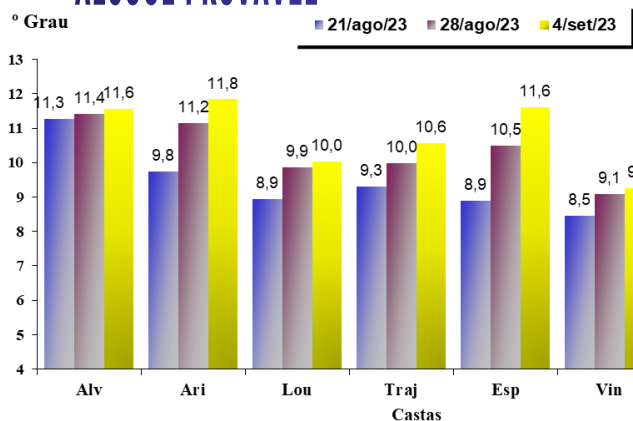

Data do controlo: 04 de Setembro de 2023

Minho Lima

Locais de recolha (concelho/freguesias): mapa em anexo

Castas: Alvarinho (Alv); Arinto (Ari); Espadeiro (Esp); Loureiro (Lou); Trajadura (Traj); Vinhão (Vin)

Parâmetros: peso de 100 bagos; álcool provável; acidez total*; azoto assimilável*; pH; ácido L-málico* e ácido tartárico*. Análises realizadas pela DRAPN e as assinaladas com * pelo Laboratório CVRVV

ALCOOL PROVÁVEL